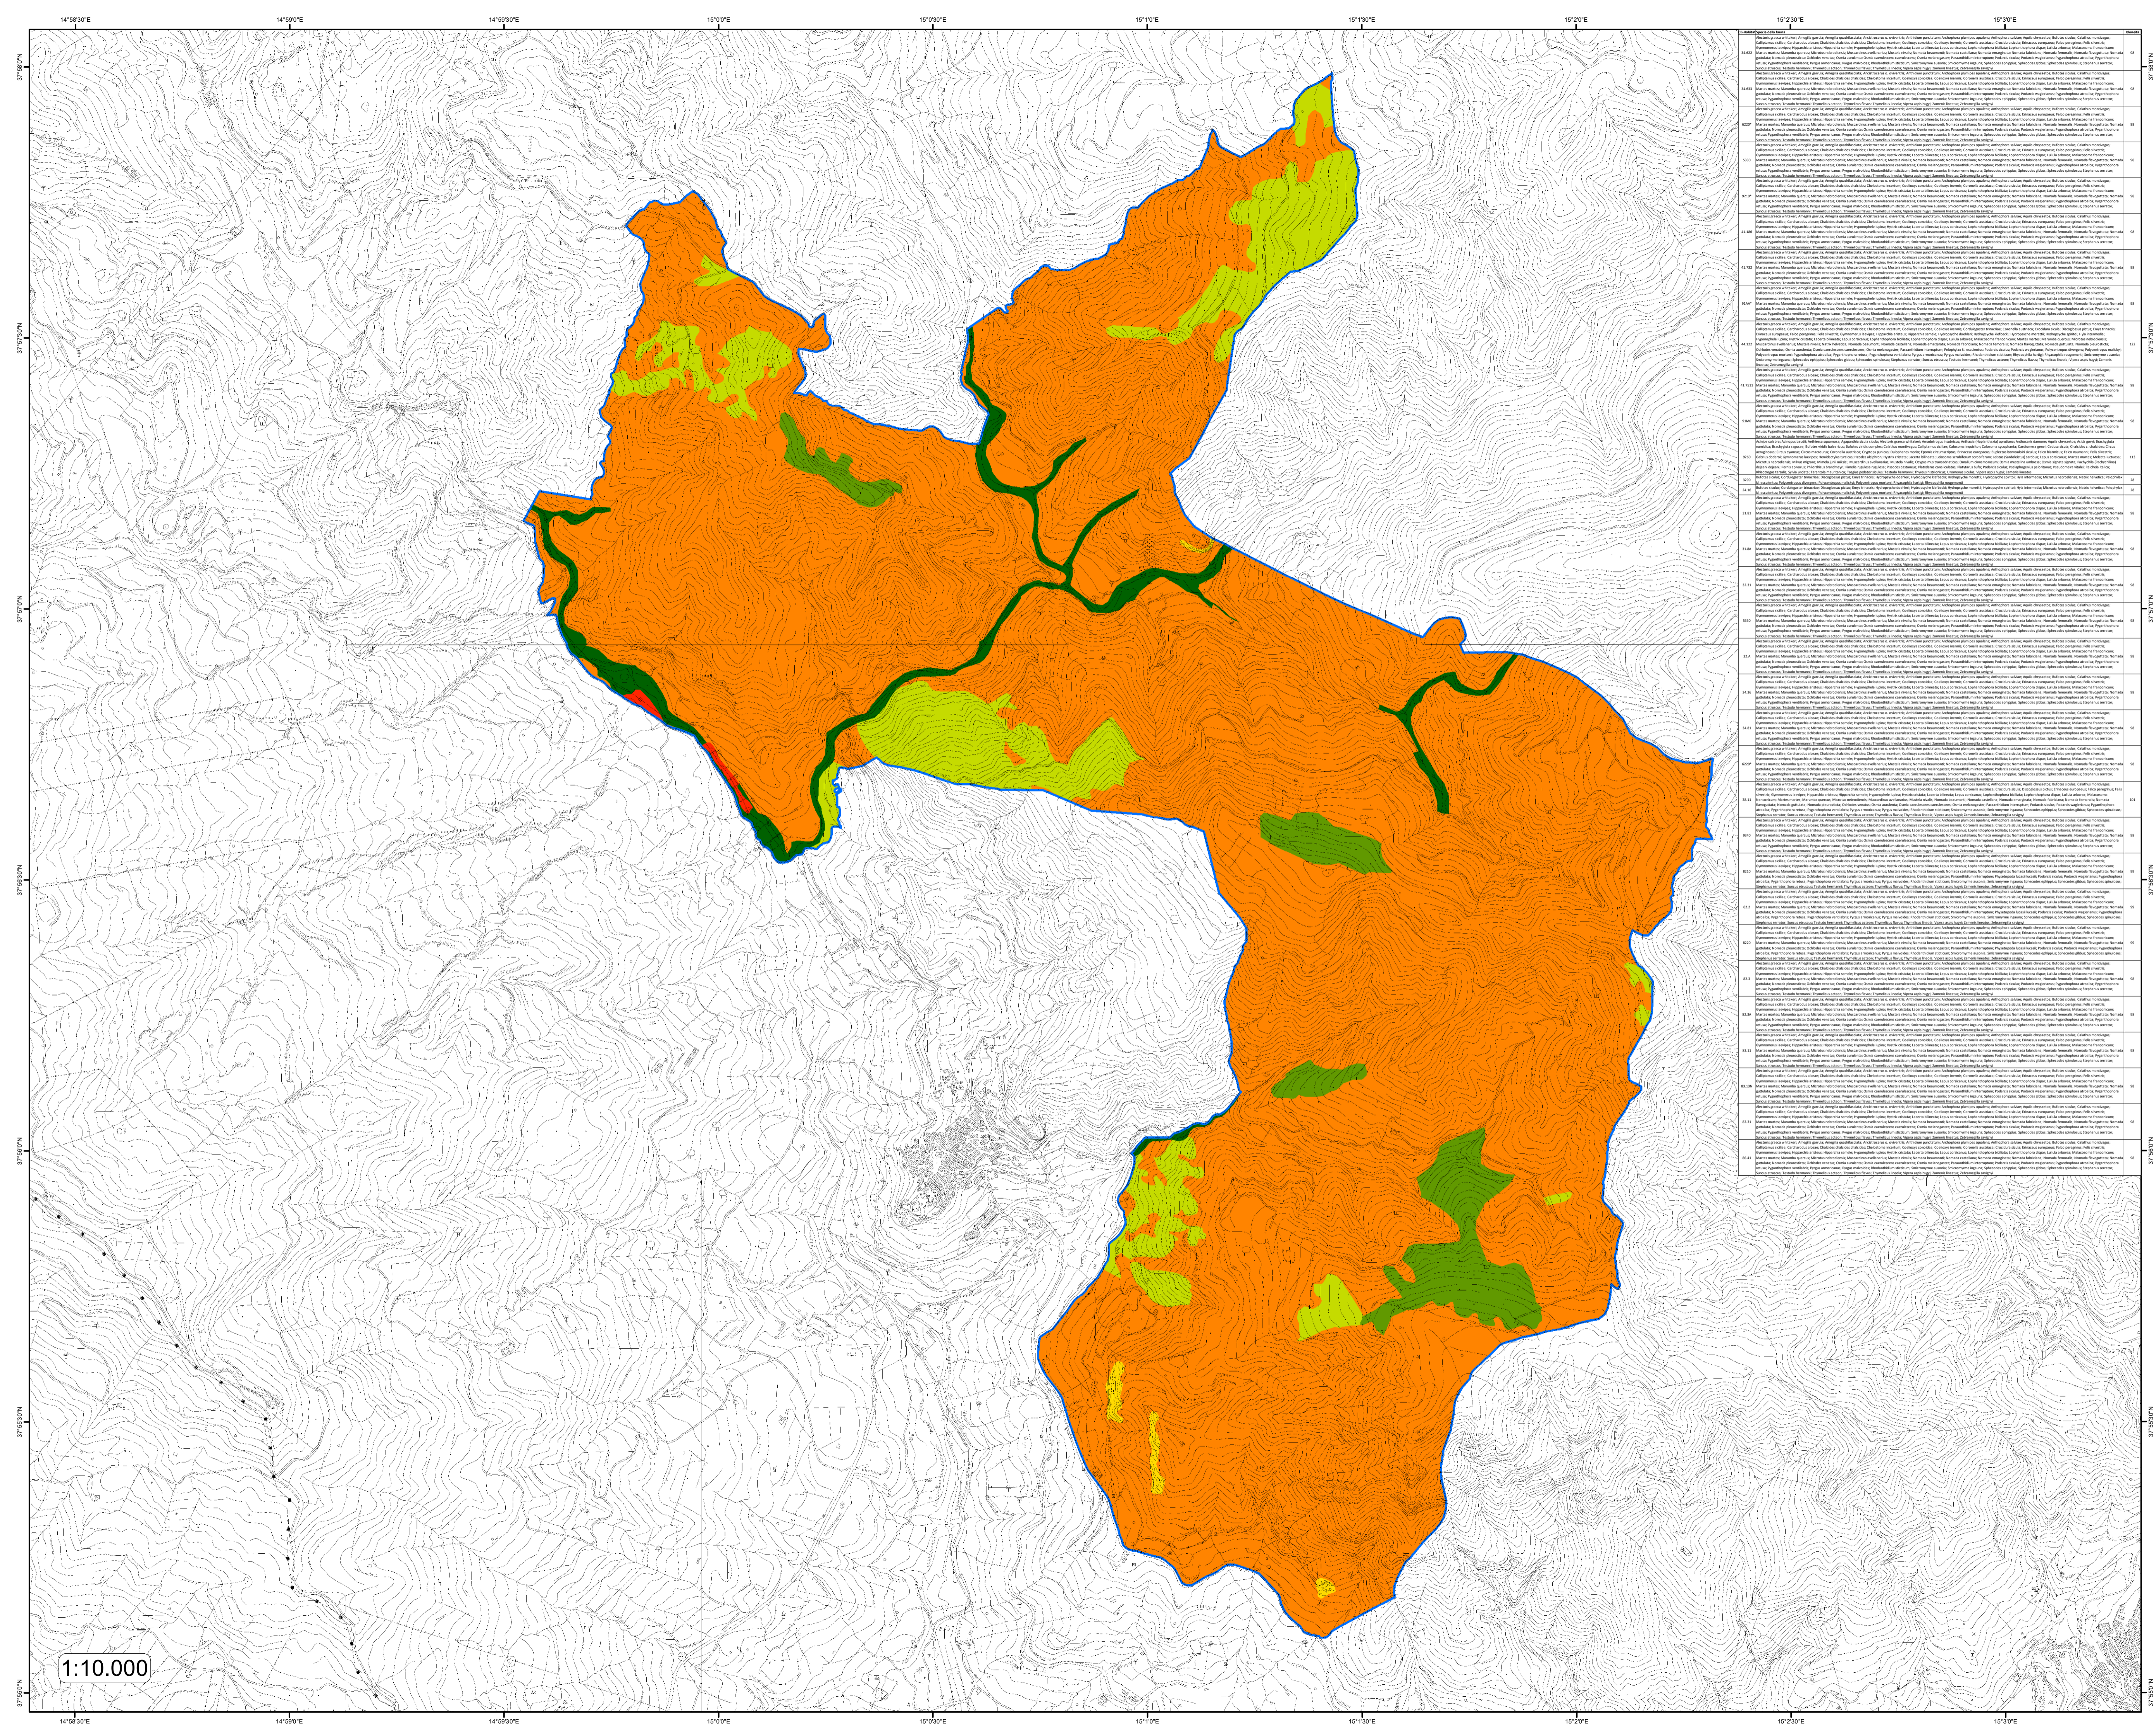

Assessorato del Territorio e dell'Ambiente
Dipartimento Regionale dell'Ambiente

**CARTA DEGLI HABITAT
(Dir. 92/43/CEE)**

CODICE SITO ITA030034
DENOMINAZIONE

Rocche di Roccella Valdemone

Coordinate System: RDN2008 UTM zone 33N
Projection: Transverse Mercator
Datum: Rete Dinamica Nazionale 2008
False Easting: 500.000.000
False Northing: 0.0000
Central Meridian: 15.0000
Scale Factor: 0.9996
Latitude Of Origin: 0.0000
Units: Meter

- Confine del sito Natura 2000
- Habitat comunitari e prioritari (*)**
- 3290 - Fiumi mediterranei a flusso intermittente con il Paspalo-Agrostidion
- 5330 - Arbusteti termo-mediterranei e pre-desertici
- 6220* - Percorsi substepici di graminacee e piante annue dei Thero-Brachypodieta
- 8210 - Pareti rocciose calcaree con vegetazione casmofitica
- 8220 - Pareti rocciose silicee con vegetazione casmofitica
- 91AA* - Boschi orientali di Quercia bianca
- 91M0 - Foreste Pannonico-Balcaniche di castro e rovere
- 9210* - Faggeti degli Appennini con Taxus e Ilex
- 9260 - Boschi di Castanea sativa
- 9340 - Foreste di Quercus ilex e Quercus rotundifolia
- Altre specie**
- vedi tabella interna

1:10.000

CARTA DEGLI HABITAT DELLE SPECIE DELLA FAUNA (Dir. 92/43/CEE - Dir. 2009/147/CE)

CODICE SITO ITA030034
DENOMINAZIONE Rocche di Roccella Valdemone

Coordinate System: RDN2008 UTM zone 33N
 Projection: Transverse Mercator
 Datum: Rete Dinamica Nazionale 2008
 False Easting: 500.000.000
 False Northing: 0.0000
 Central Meridian: 15.0000
 Scale Factor: 0.9996
 Latitude Of Origin: 0.0000
 Units: Meter