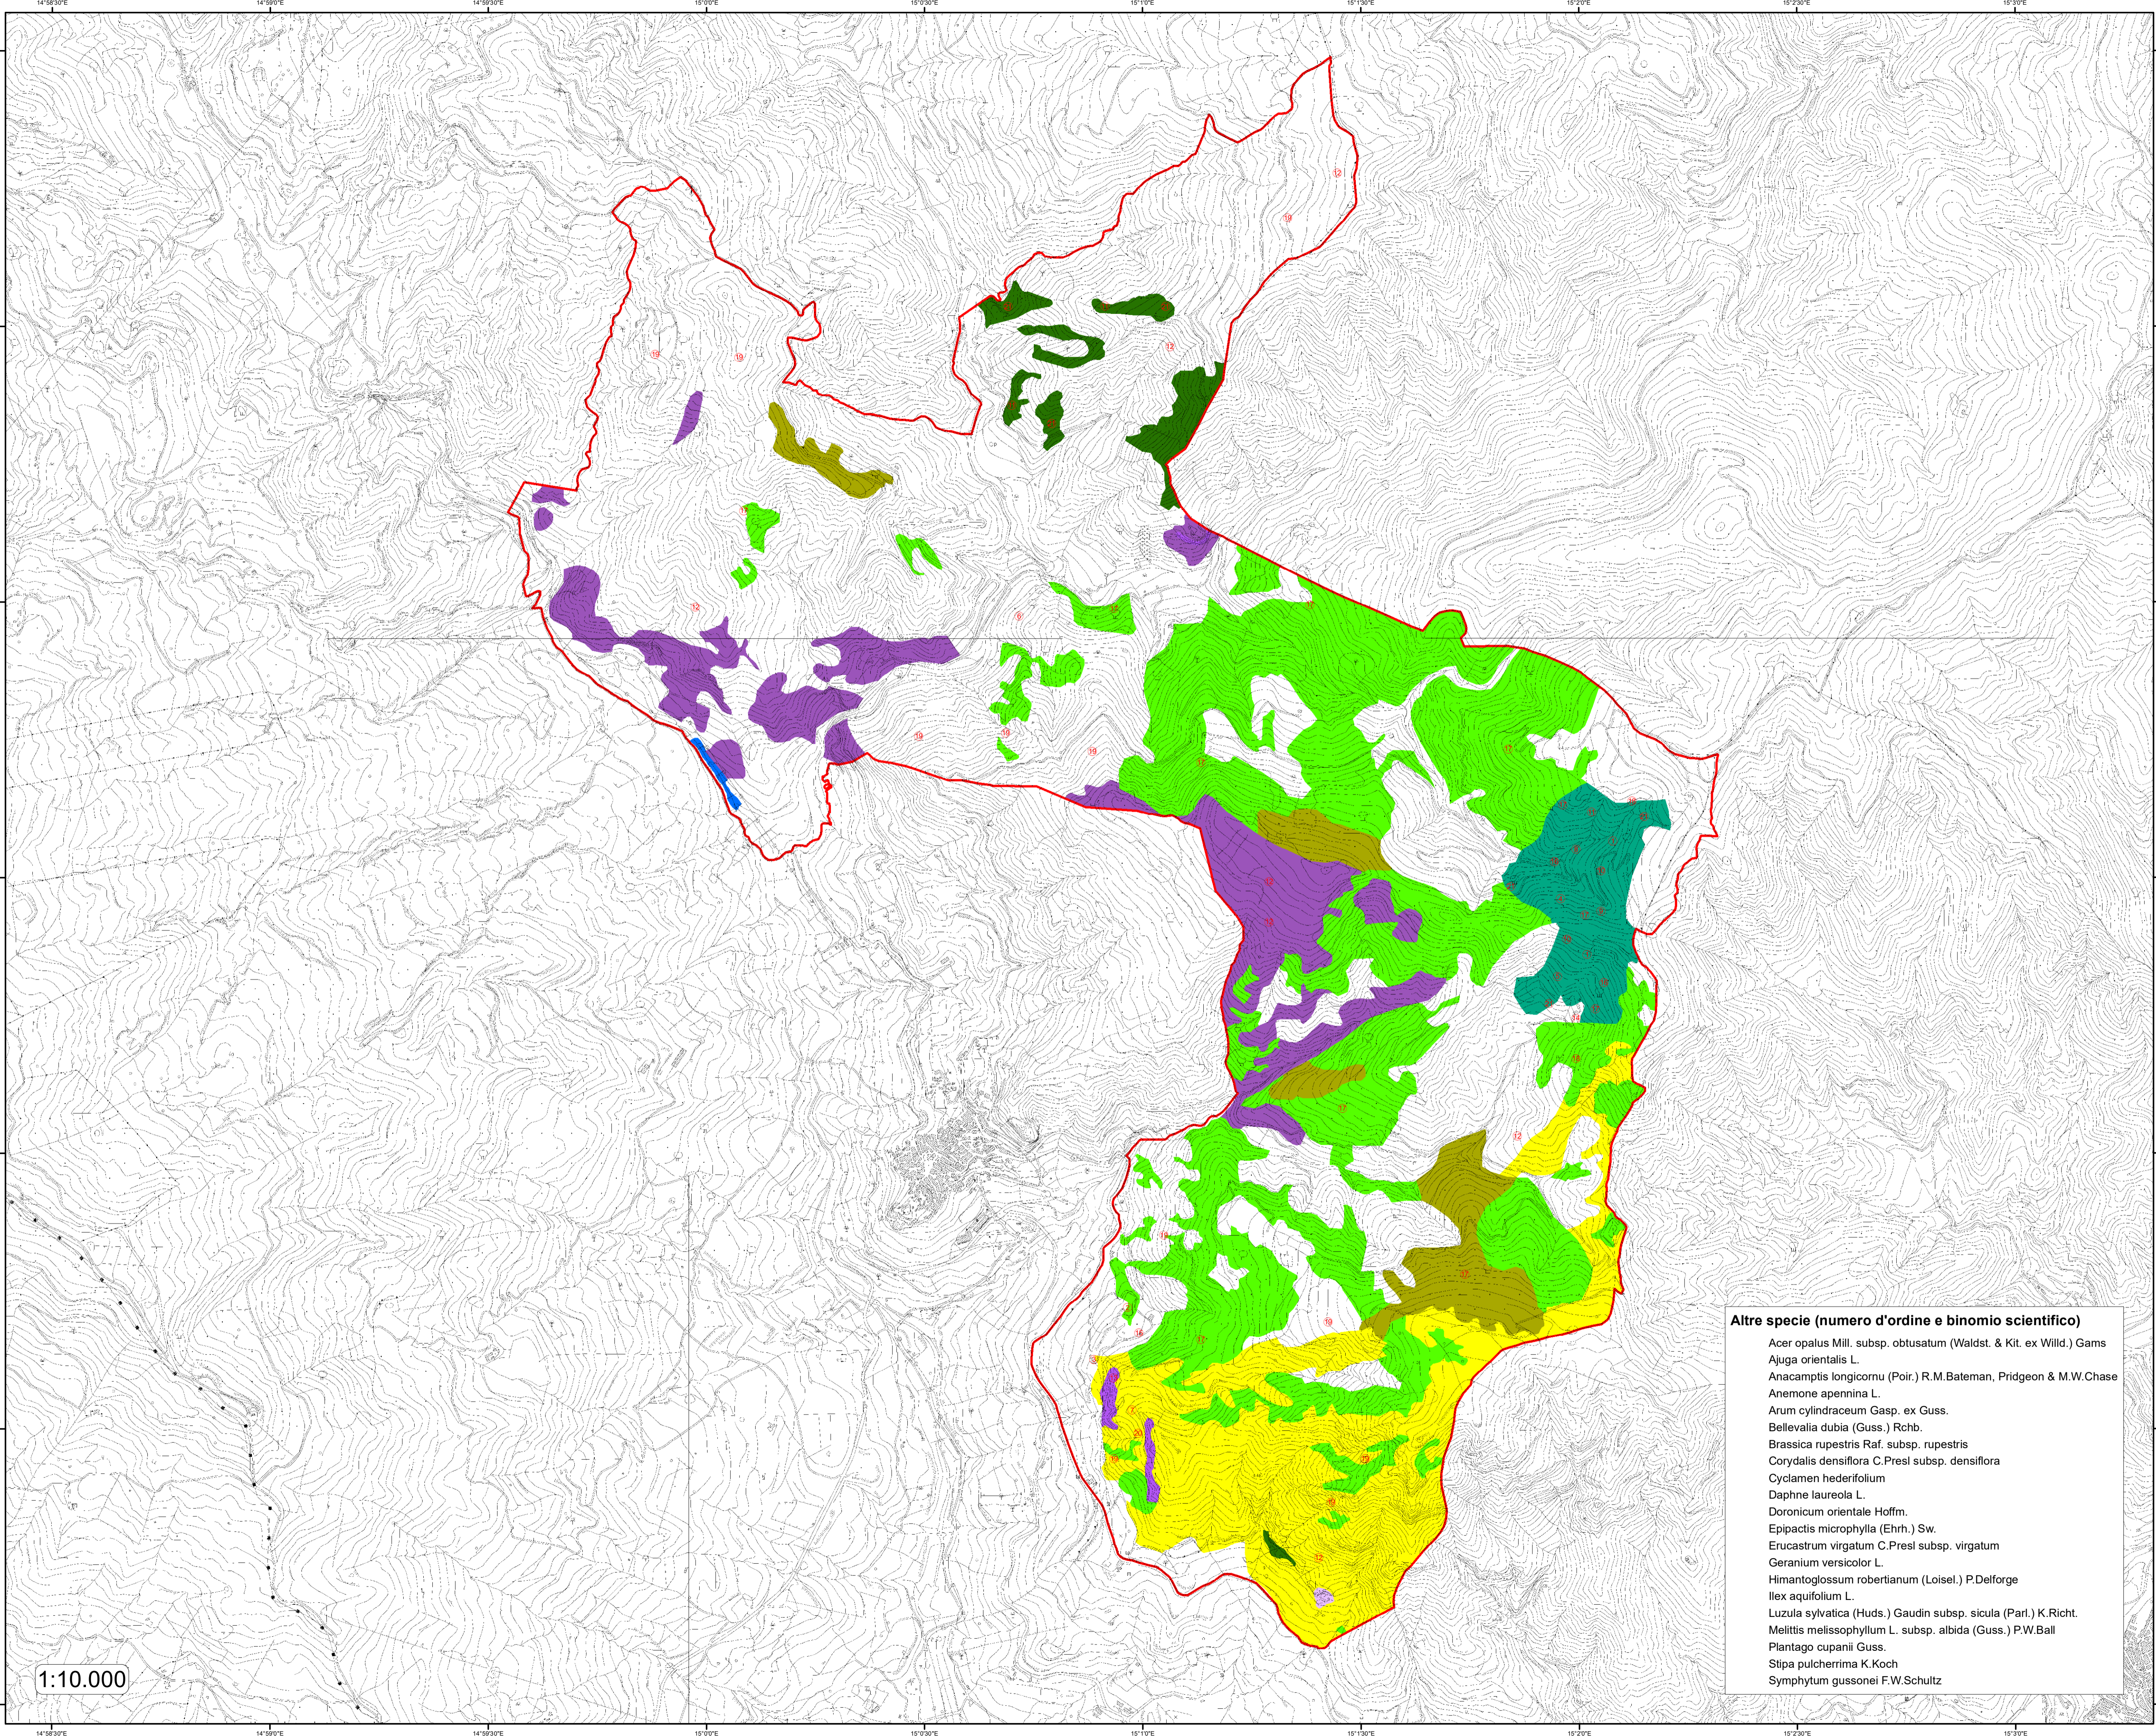

**CARTA DEGLI HABITAT
(Dir. 92/43/CEE)**

CODICE SITO ITA030034
DENOMINAZIONE

Rocche di Roccella Valdemone

Coordinate System: RDN2008 UTM zone 33N
Projection: Transverse Mercator
Datum: Rete Dinamica Nazionale 2008
False Easting: 500.000.000
False Northing: 0.0000
Central Meridian: 15.0000
Scale Factor: 0.9996
Latitude Of Origin: 0.0000
Units: Meter

1:10.000

Altre specie (numero d'ordine e binomio scientifico)

- Acer opalus Mill. subsp. obtusatum (Waldst. & Kit. ex Willd.) Gams
- Ajuga orientalis L.
- Anacamptis longicornu (Poir.) R.M.Bateman, Pridgeon & M.W.Chase
- Anemone apennina L.
- Arum cylindraceum Gasp. ex Guss.
- Bellevalia dubia (Guss.) Rchb.
- Brassica rupestris Raf. subsp. rupestris
- Corydalis densiflora C.Presl subsp. densiflora
- Cyclamen hederifolium
- Daphne laureola L.
- Doronicum orientale Hoffm.
- Epipactis microphylla (Ehrh.) Sw.
- Erucastrum virgatum C.Presl subsp. virgatum
- Geranium versicolor L.
- Himantoglossum robertianum (Loisel.) P.Delforge
- Ilex aquifolium L.
- Luzula sylvatica (Huds.) Gaudin subsp. sicula (Parl.) K.Richt.
- Melittis melissophyllum L. subsp. albida (Guss.) P.W.Ball
- Plantago cupanii Guss.
- Stipa pulcherrima K.Koch
- Symphytum gussonei F.W.Schultz

- Confine del sito Natura 2000
- **Habitat comunitari e prioritari (*)**
- 3290 - Fiumi mediterranei a flusso intermittente con il Paspalo-Agrostidion
- 5330 - Arbusteti termo-mediterranei e pre-desertici
- 6220* - Percorsi substepici di graminacee e piante annue dei Thero-Brachypodieta
- 8210 - Pareti rocciose calcaree con vegetazione casmofitica
- 8220 - Pareti rocciose silicee con vegetazione casmofitica
- 91AA* - Boschi orientali di Quercia bianca
- 91M0 - Foreste Pannonico-Balcaniche di castro e rovere
- 9210* - Faggeti degli Appennini con Taxus e Ilex
- 9260 - Boschi di Castanea sativa
- 9340 - Foreste di Quercus ilex e Quercus rotundifolia
- **Altre specie**
- vedi tabella interna